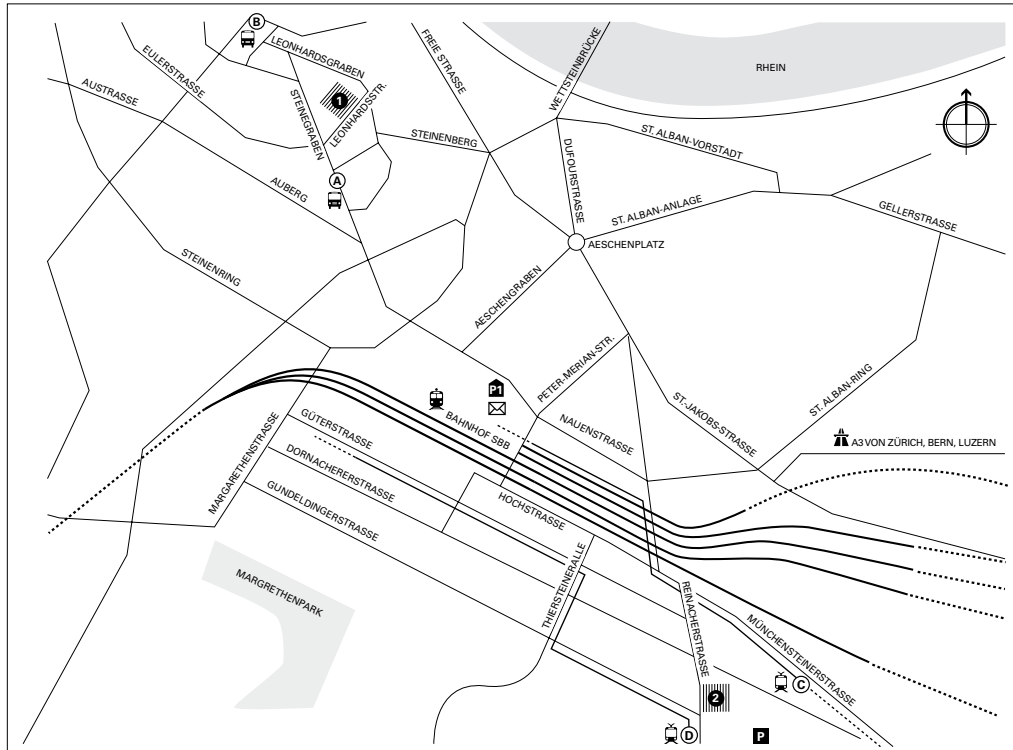

1 Musikhochschulen FHNW
Musik-Akademie der Stadt Basel
Hochschule für Musik
Schola Cantorum Basiliensis
Leonhardsstrasse 6
4003 Basel

2 Musik-Akademie der Stadt Basel
Hochschule für Musik
Abteilung Jazz
Reinacherstrasse 105
4053 Basel

1 Leonhardsstrasse 6 **2** Reinacherstrasse 105

P1 Post-Parking

A Ab Bahnhof SBB Bus Nr. 30 Haltestelle «Steinschanze» **B** Bus Nr. 30 Haltestelle «Universität»

C Tram Nr. 10/11 Haltestelle «Dreisplatz» **D** Tram Nr. 16 Haltestelle «Leimgrubenweg»