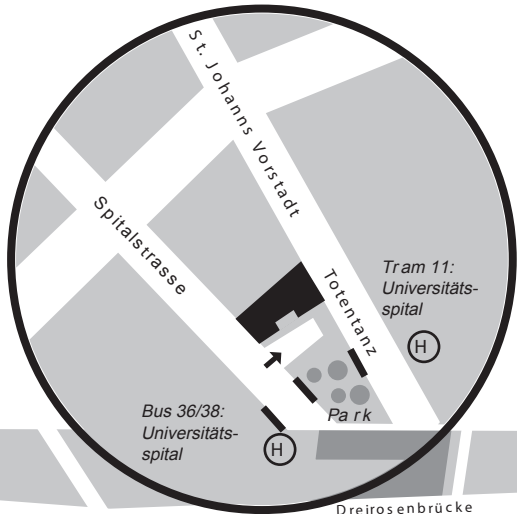

Institut HyperWerk HGK FHNW

Bockstecherhof
 Totentanz 17/18, 4051 Basel
 T +41 61 269 92 30, F +41 61 269 92 26

Wir empfehlen die Anreise mit den öffentlichen Verkehrsmitteln.
 Die Parkmöglichkeiten sind beschränkt.

Mit dem Tram Nr. 11
 ab Bahnhof SBB
 Richtung St-Louis Grenze
 Haltestelle Universitätsspital

Mit dem Auto von der A2 / A3 kommend:
 > Basel-Süd / City
 > Ausfahrt Basel-Süd / West Universitätsspital
 > Universitätsspital
 > City Parking (Schanzenstrasse)