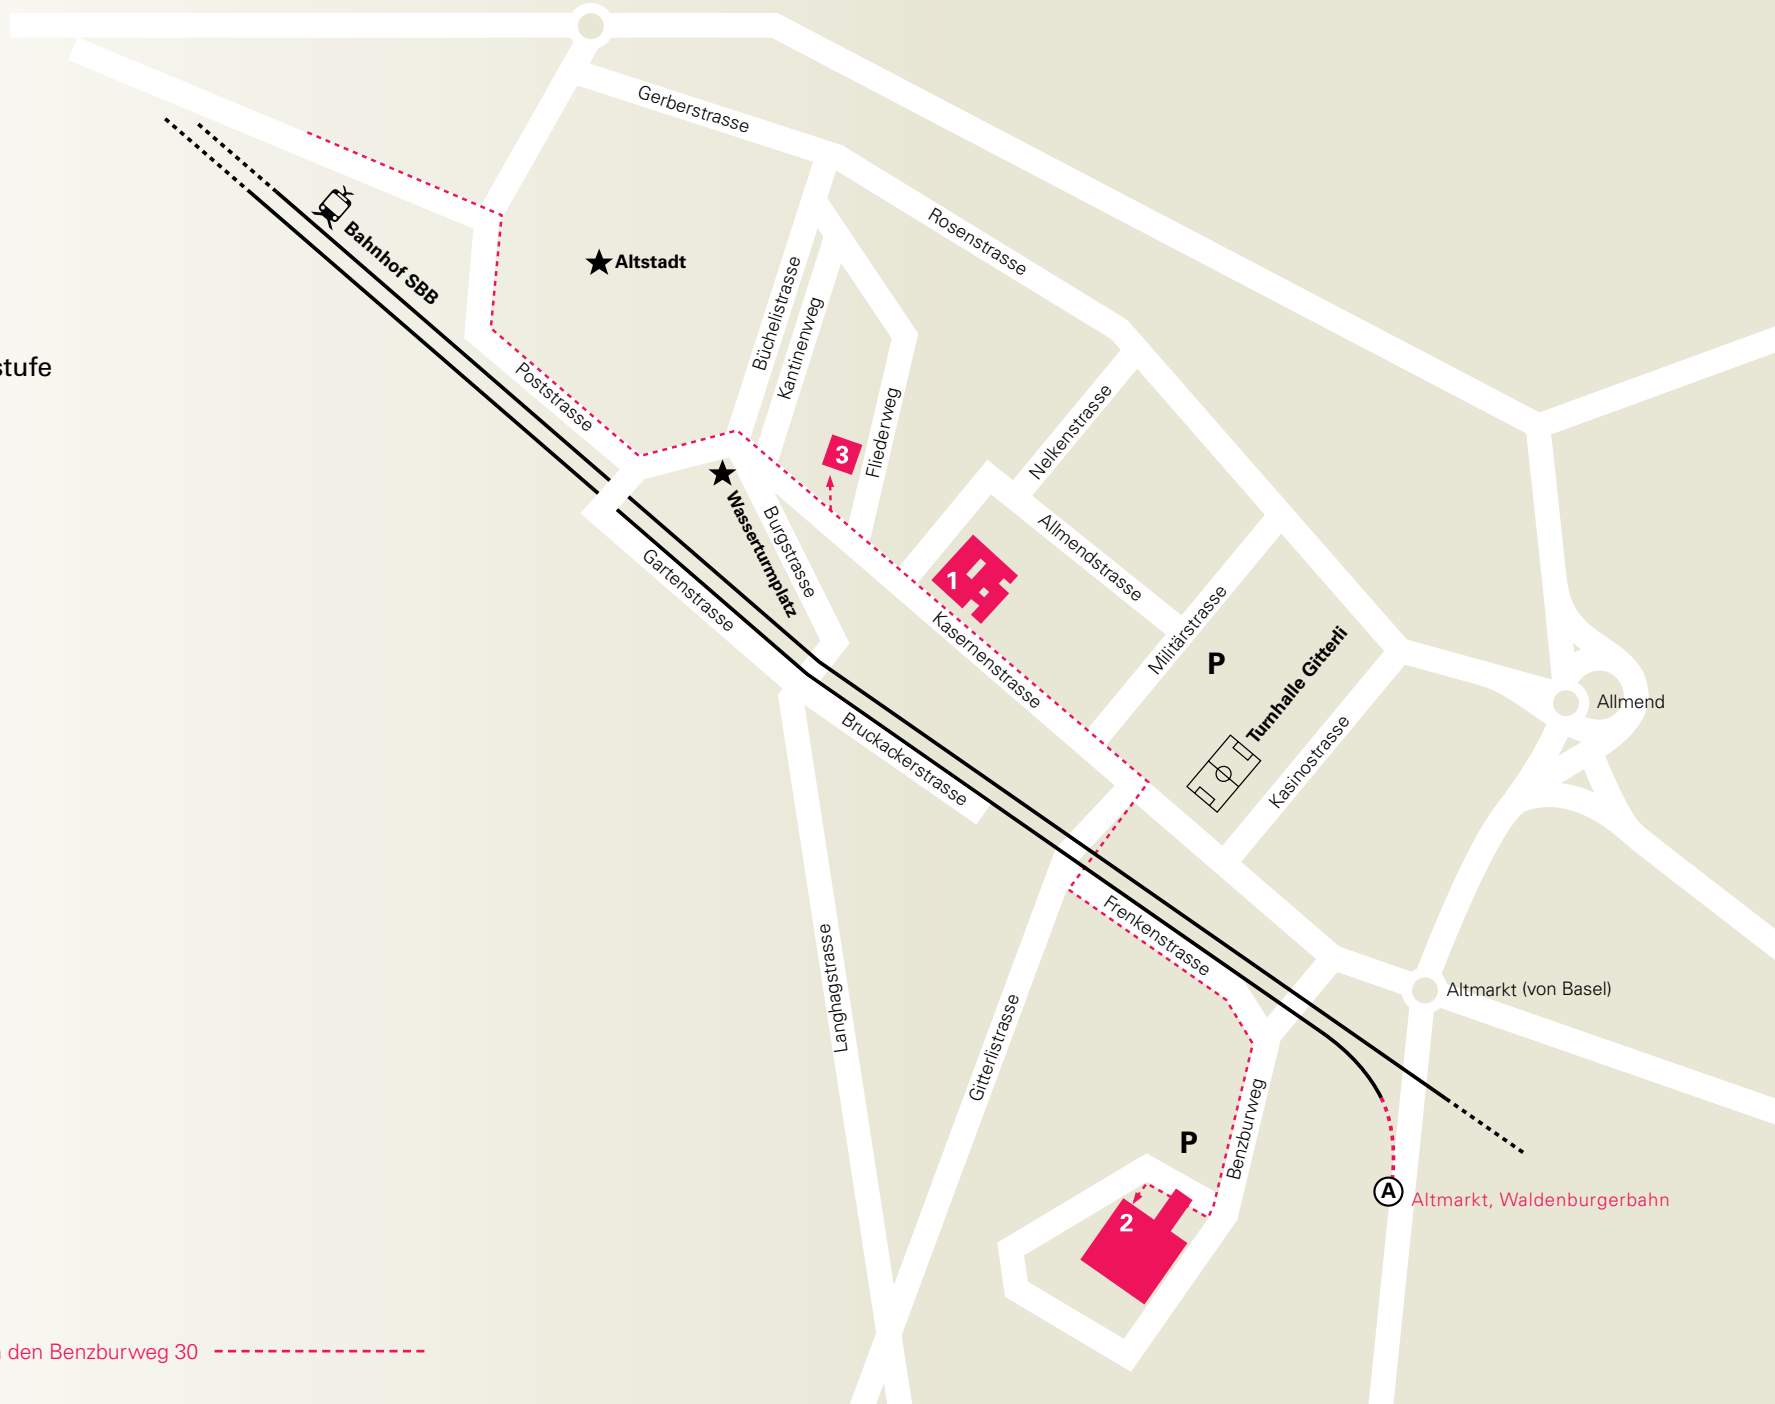

A Bahnhof Altmarkt, Waldenburgerbahn

Fussweg von Bahnhof SBB 20 Min. an den Benzburweg 30 - - - - -