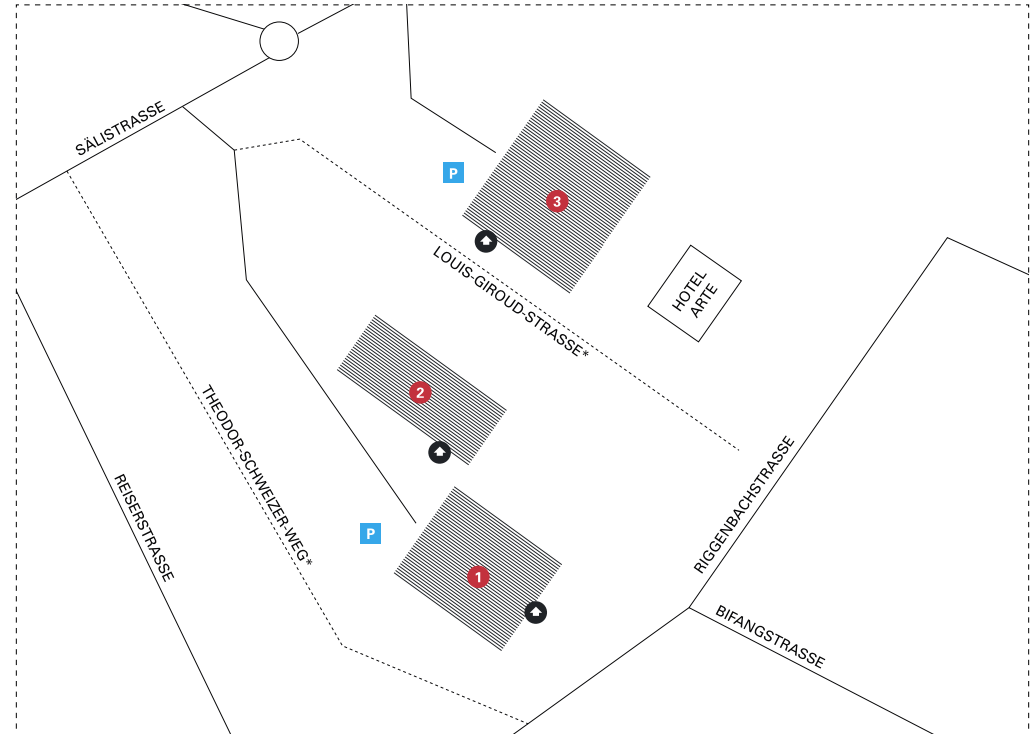

- 1 Riggenbachstrasse 16
- 2 Laborhalle
- 3 Sälipark, Louis-Giroud-Strasse 26
- 4 Tannwaldstrasse 2
- 5 Martin-Disteli-Strasse 15

**A** Ausgang nach Gleis 12 Fachhochschule/Bifang/Berufsschulen  
\* Nur Fussweg

**P** Parkplätze Zufahrt via Sälistrasse  
\* Nur Fussweg

**Fachhochschule Nordwestschweiz FHNW  
Hochschule für Angewandte Psychologie**

Empfang/ Customer Care Center  
Riggenbachstrasse 16  
4600 Olten