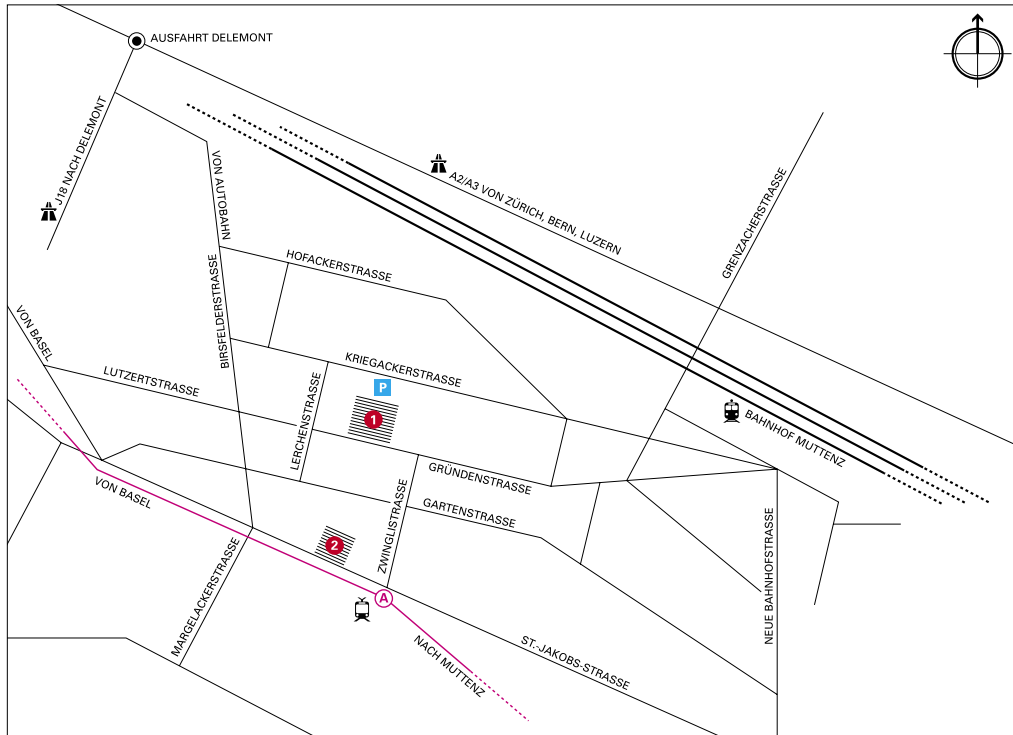


**1** Spitalstrasse 8**A** Ab Bahnhof SBB Tram Nr. 11 Haltestelle «Universitätsspital»**B** Ab Bahnhof DB Tram Nr. 6 Haltestelle «Schifflande»**Fachhochschule Nordwestschweiz FHNW**
Hochschule für Architektur, Bau und GeomatikSpitalstrasse 8
4056 BaselT +41 61 268 94 00
F +41 61 268 94 09
info.habg@fhnw.ch
www.fhnw.ch/habg**1** Institut Architektur
T +41 61 268 94 00
architektur.habg@fhnw.ch

1 Fachhochschule Nordwestschweiz FHNW
Hochschule für Architektur, Bau und Geomatik
T +41 61 467 42 42
info.habg@fhnw.ch

1 Gründenstrasse 40 2 St.-Jakobs-Strasse 84

A Ab Basel Bahnhof SBB Tram Nr. 8/10/11 Haltestelle «Aeschenplatz» Tram Nr. 14 Haltestelle «Zum Park»