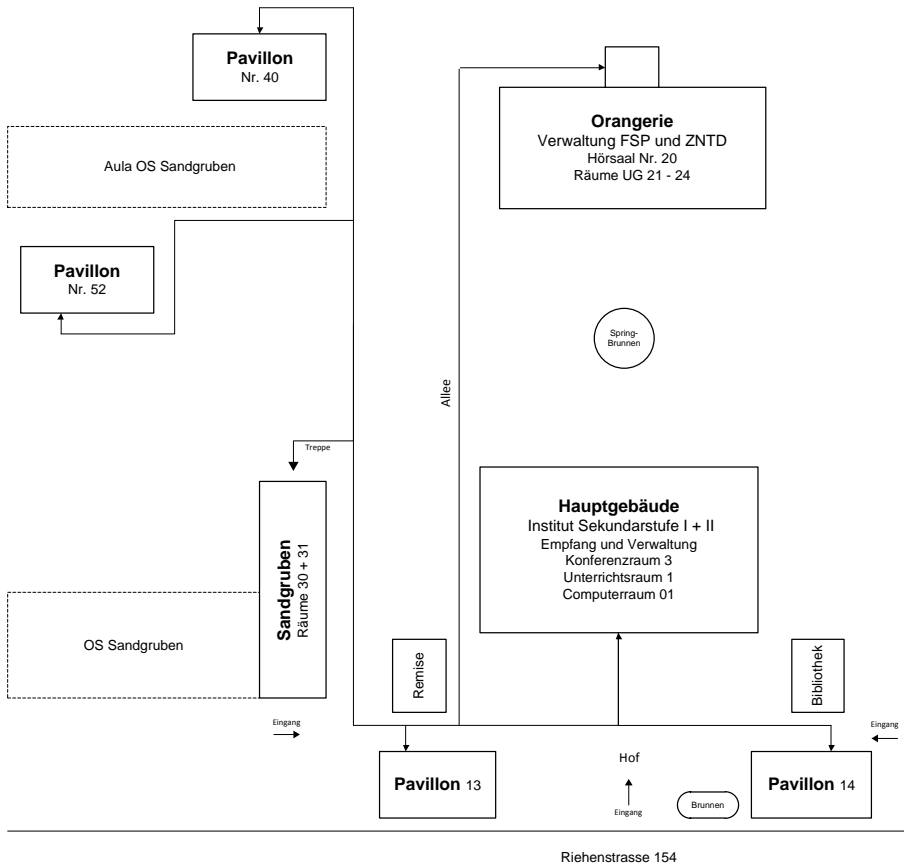

**Situationsplan  
Sitz Basel, Riehenstrasse 154**

**Riehenstrasse 154 und Clarastrasse 57**

Tram Nr. 2 in Richtung Bad. Bahnhof  
Riehenstrasse: bis Station Gewerbeschule ○  
Clarastrasse: bis Station Messeplatz ○

□ Raum CEG8