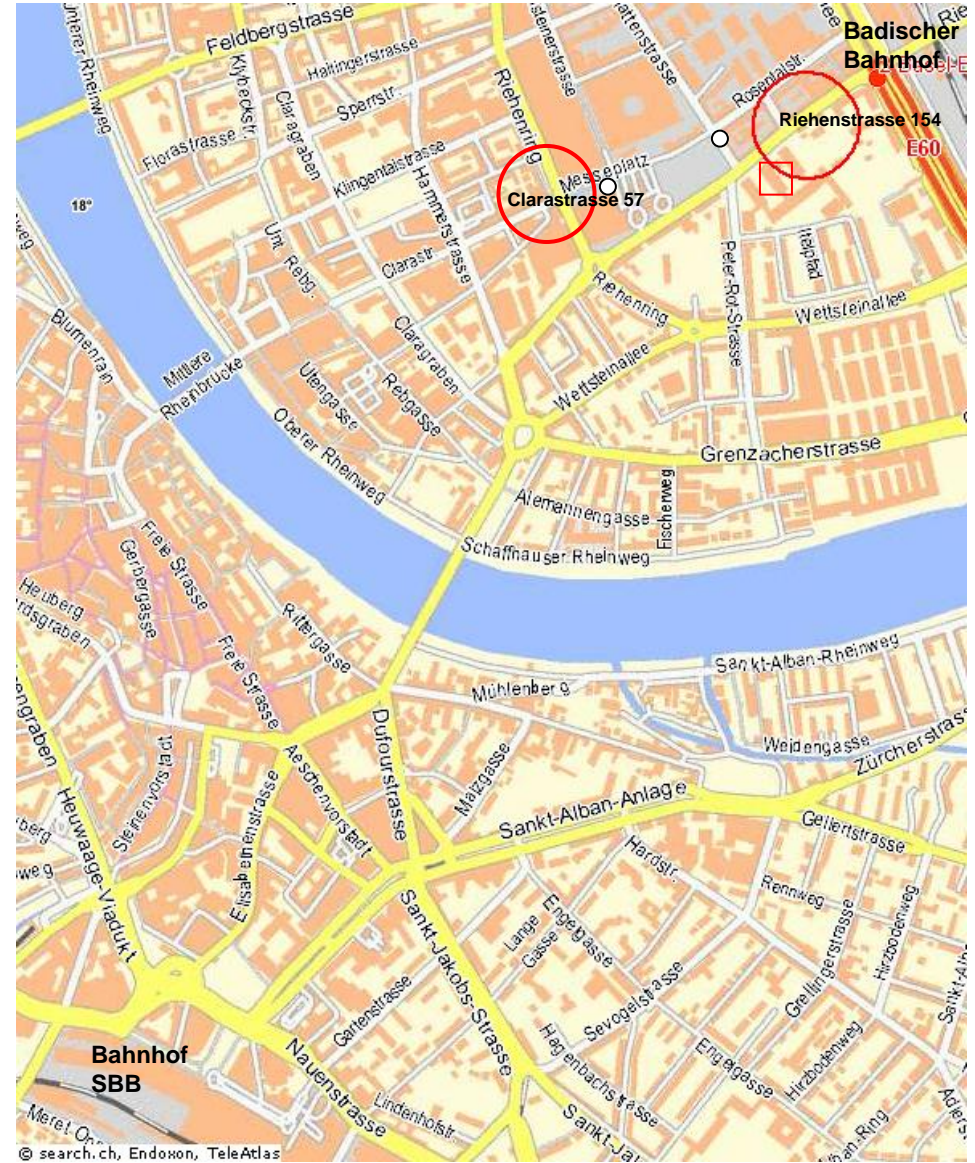

**Situationsplan  
Sitz Basel, Riehenstrasse 154**

**Riehenstrasse 154 und Clarastrasse 57**

Tram Nr. 2 in Richtung Bad. Bahnhof  
Riehenstrasse: bis Station Gewerbeschule ○  
Clarastrasse: bis Station Messeplatz ○