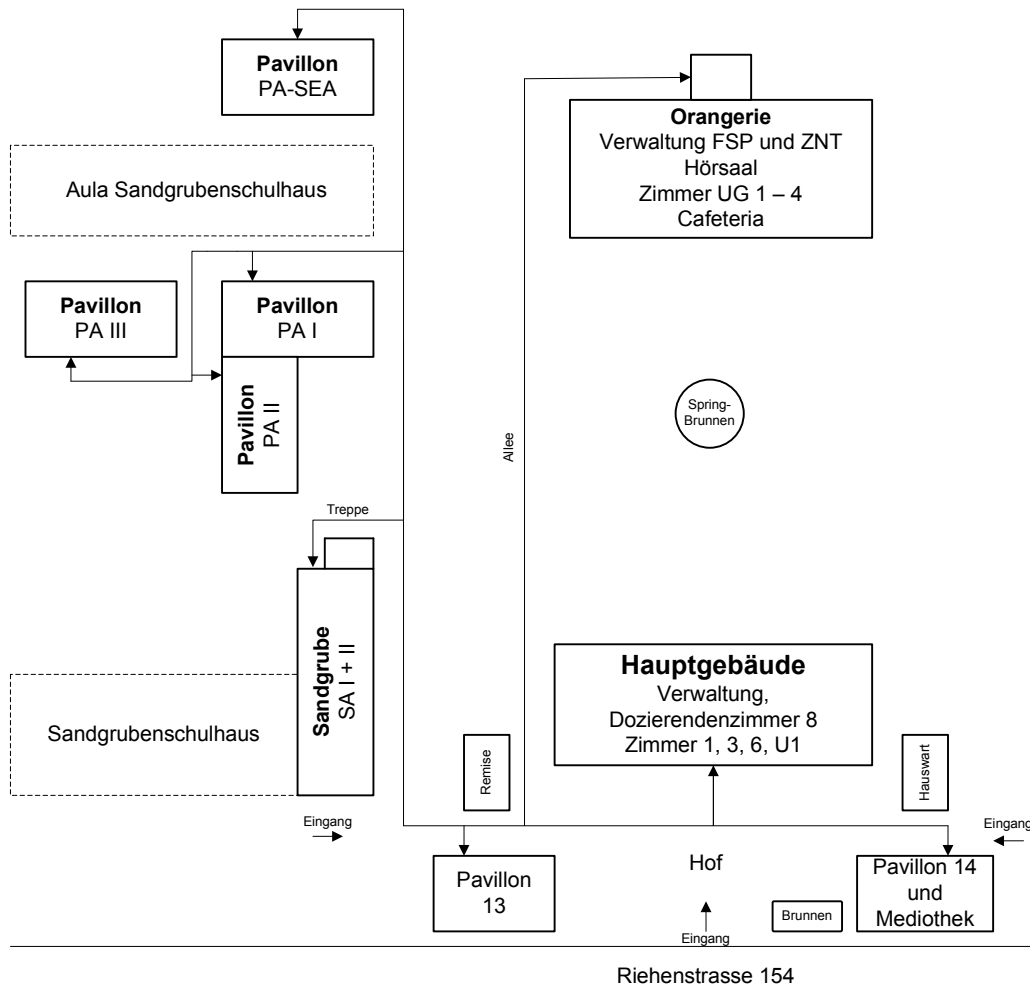

Situationsplan Sitz Basel, Riehenstrasse 154

Tram Nr. 2 in Richtung Bad. Bahnhof bis Station Gewerbeschule ○