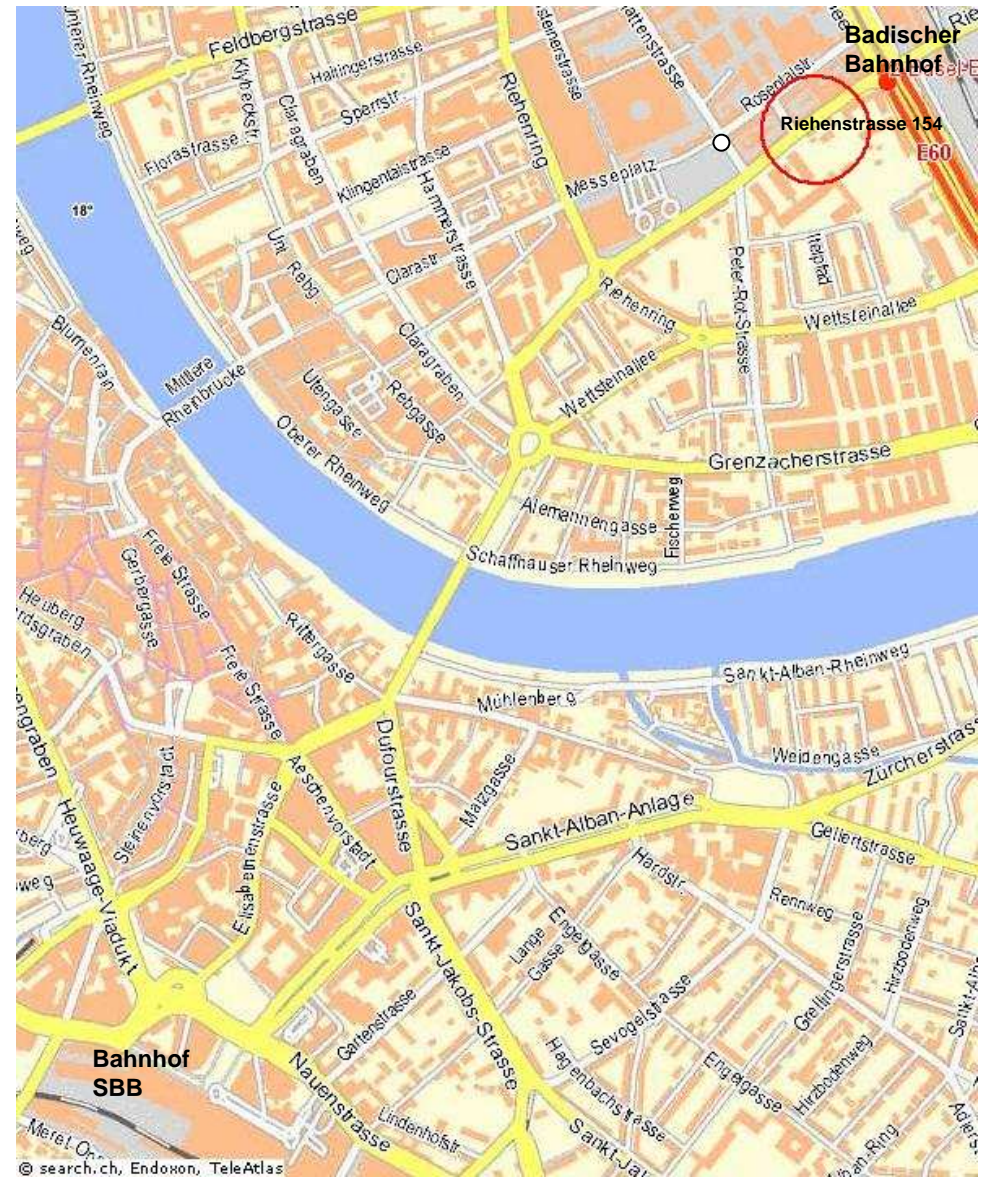

Situationsplan Sitz Basel, Riehenstrasse 154

Tram Nr. 2 in Richtung Bad. Bahnhof bis Station Gewerbeschule ○