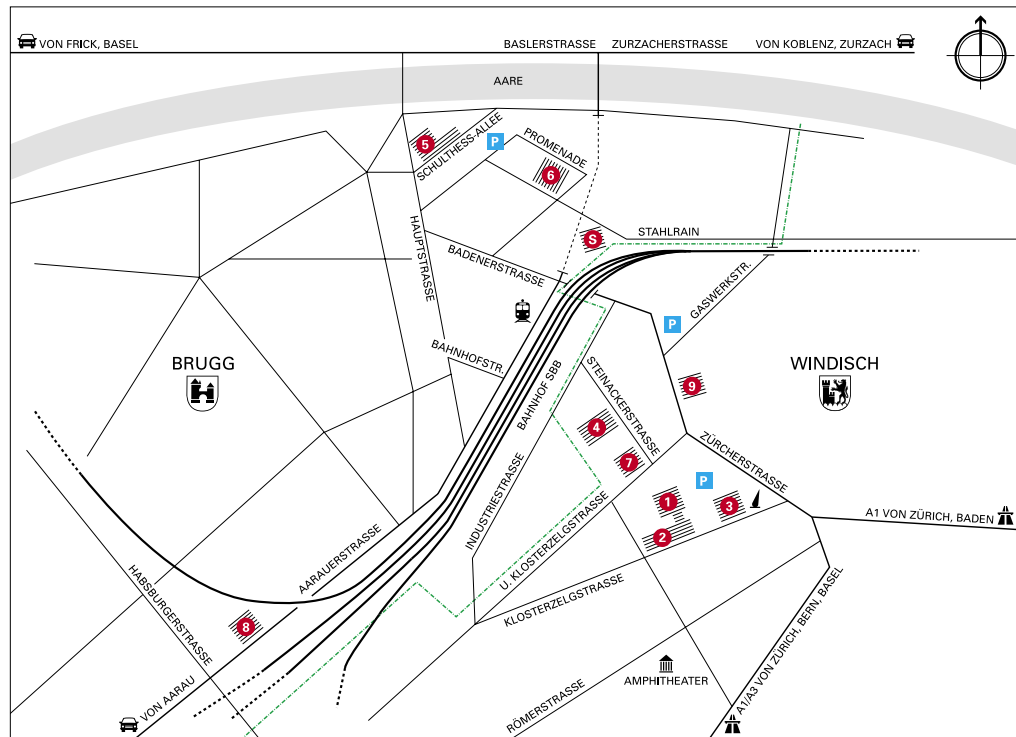

1, 2, 3 Klosterzelgstrasse 2 4 Steinackerstrasse 5 5 Schulthess-Allee 1 6 Promenade 26
7 Steinackerstrasse 1 8 Aarauerstrasse 36 9 Königsfelden S Stahlrain
--- Grenze Brugg/Windisch

**Fachhochschule Nordwestschweiz FHNW
Hochschule für Technik**