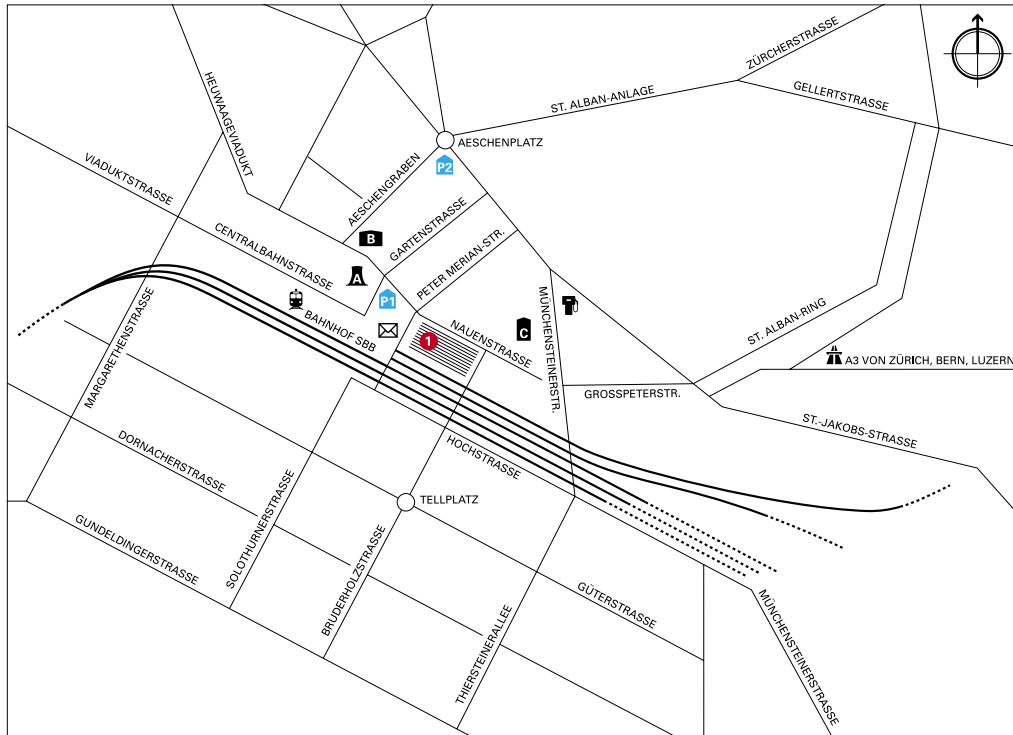

- 1 Riggerbachstrasse 16
- 2 Laborhalle
- 3 Sälipark, Louis-Giroud-Strasse 26
- 4 Tannwaldstrasse 2
- 5 Martin-Disteli-Strasse 15

A Ausgang nach Gleis 12 Fachhochschule/Bifang/Berufsschulen
* Nur Fussweg

- 1** Peter Merian-Strasse 86 **P1** Post-Parking **A** BIZ
P2 Aeschen-Parking **B** Hilton
C Lonza

Fachhochschule Nordwestschweiz FHNW
Hochschule für Wirtschaft

Postfach
Peter Merian-Strasse 86
4002 Basel