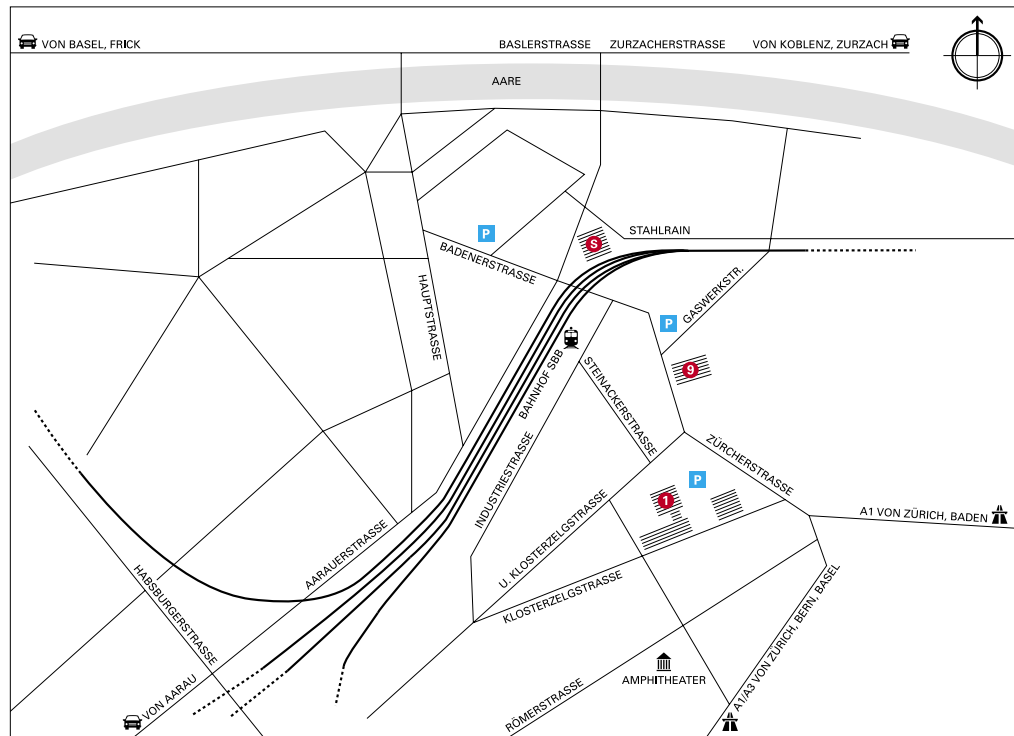

- **S** Stahlrain 2, 5200 Brugg
- **1** Haller-Bau, Klosterzelgstrasse 2, 5210 Windisch
- **9** Zürcherstrasse 1202, 5210 Windisch

**Fachhochschule Nordwestschweiz FHNW
Hochschule für Wirtschaft**

Stahlrain 2
5200 Brugg

T +41 56 462 42 00
F +41 56 462 42 99
info.wirtschaft@fhnw.ch
www.fhnw.ch/wirtschaft