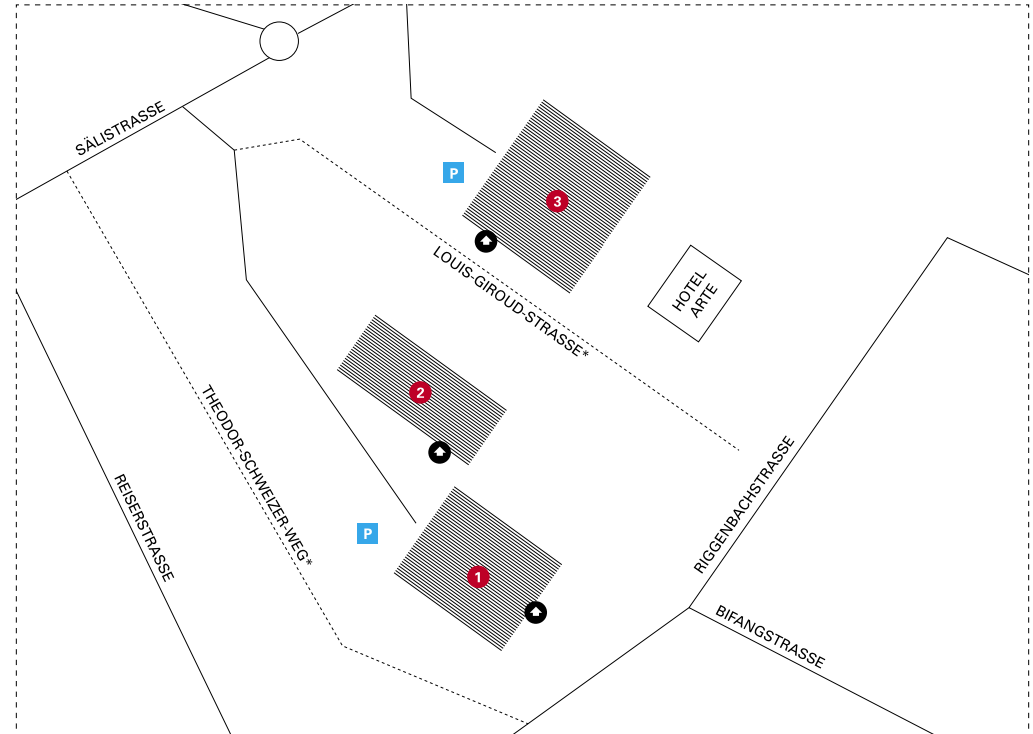

- 1 Riggerbachstrasse 16
- 2 Laborhalle
- 3 Sälipark, Louis-Giroud-Strasse 26
- 4 Tannwaldstrasse 2
- 5 Martin-Disteli-Strasse 15

A Ausgang nach Gleis 12 Fachhochschule/Bifang/Berufsschulen
* Nur Fussweg

- 1** Peter Merian-Strasse 86 **P1** Post-Parking **A** BIZ
P2 Aeschen-Parking **B** Hilton
C Lonza

Fachhochschule Nordwestschweiz FHNW
Hochschule für Wirtschaft

Postfach
Peter Merian-Strasse 86
4002 Basel