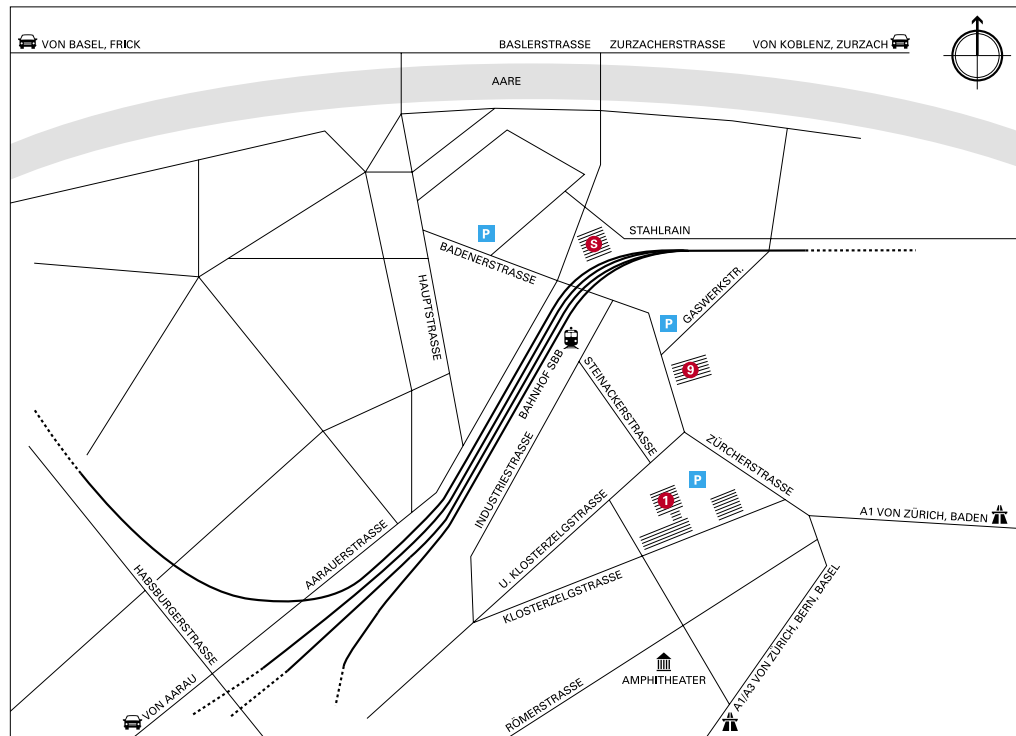

S Stahlrain 2, 5200 Brugg

1 Haller-Bau, Klosterzelgstrasse 2, 5210 Windisch

9 Zürcherstrasse 1202, 5210 Windisch

Fachhochschule Nordwestschweiz FHNW
Hochschule für Wirtschaft

Stahlrain 2
5200 Brugg

T +41 56 462 42 00
F +41 56 462 42 99
info.wirtschaft@fhnw.ch
www.fhnw.ch/wirtschaft