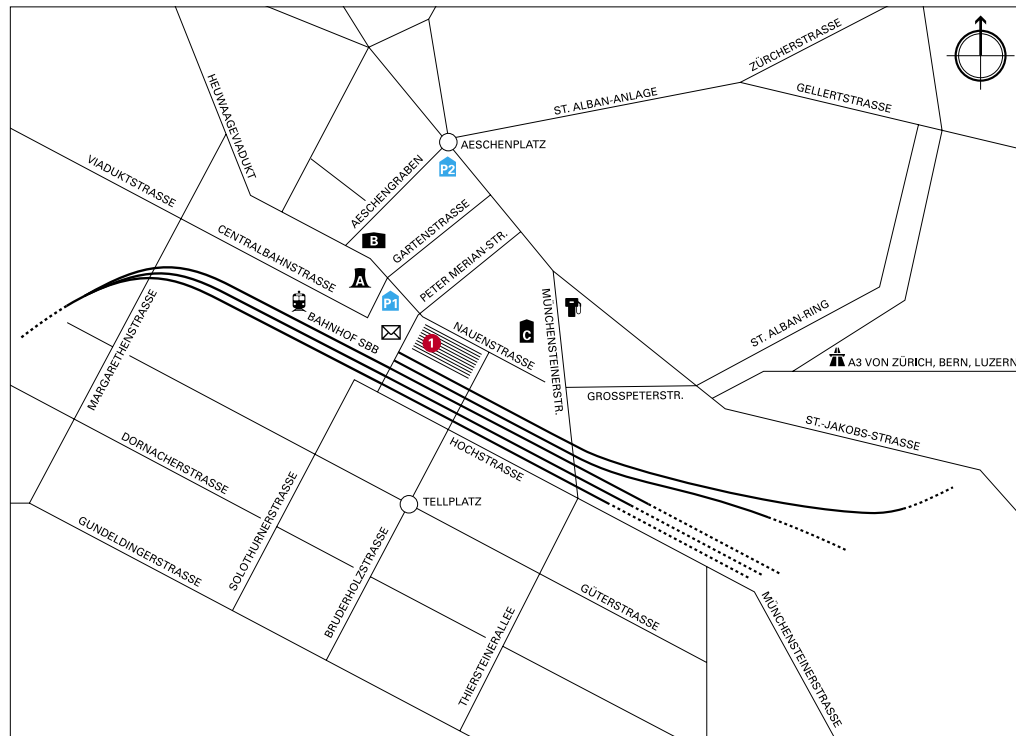

- 1 Rigenbachstrasse 16
- 2 Halle 20
- 3 Sälipark, Louis-Giroud-Strasse 26
- 4 Tannwaldstrasse 2
- 5 Martin-Disteli-Strasse 15

A Ausgang nach Gleis 12 Fachhochschule/Bifang/Berufsschulen
* Nur Fussweg

P Parkplätze Zufahrt via Sälistrasse
* Nur Fussweg

- 1** Peter Merian-Strasse 86 **P1** Post-Parking **A** BIZ
P2 Aeschen-Parking **B** Hilton
C Lonza

**Fachhochschule Nordwestschweiz FHNW
Hochschule für Wirtschaft**

Postfach
Peter Merian-Strasse 86
4002 Basel