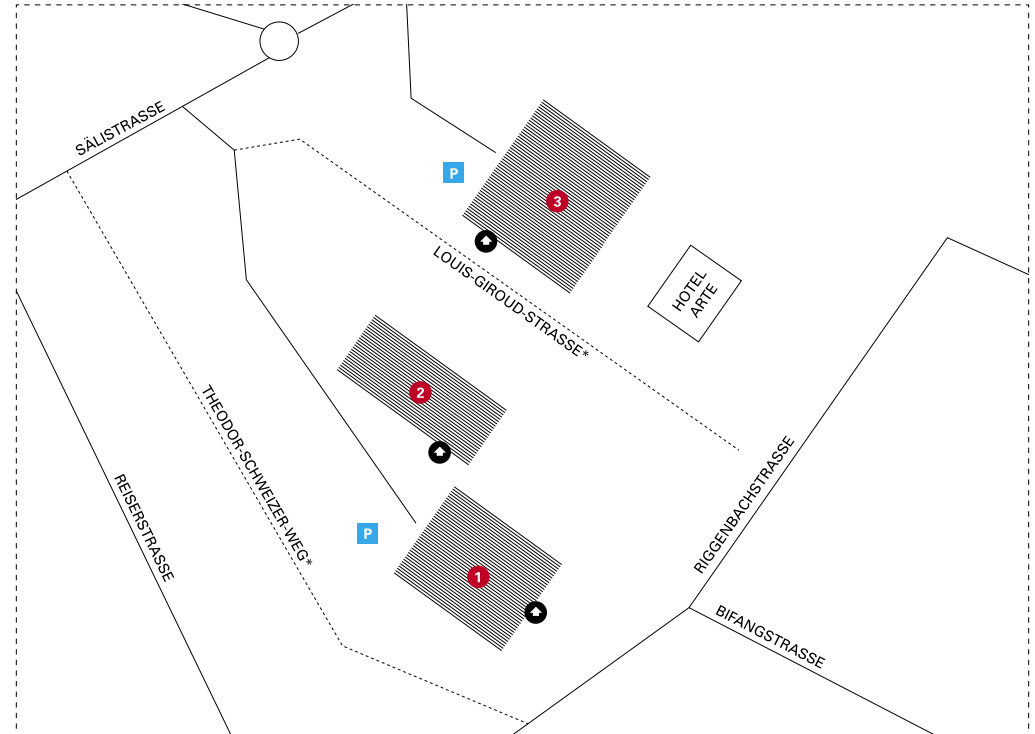

- 1 Rigenbachstrasse 16
- 2 Halle 20
- 3 Sälipark, Louis-Giroud-Strasse 26
- 4 Tannwaldstrasse 2
- 5 Martin-Disteli-Strasse 15

A Ausgang nach Gleis 12 Fachhochschule/Bifang/Berufsschulen
* Nur Fussweg

P Parkplätze Zufahrt via Sälistrasse
* Nur Fussweg

- 1** Peter Merian-Strasse 86 **P1** Post-Parking **A** BIZ
P2 Aeschen-Parking **B** Hilton
C Lonza

**Fachhochschule Nordwestschweiz FHNW
Hochschule für Wirtschaft**

Postfach
Peter Merian-Strasse 86
4002 Basel