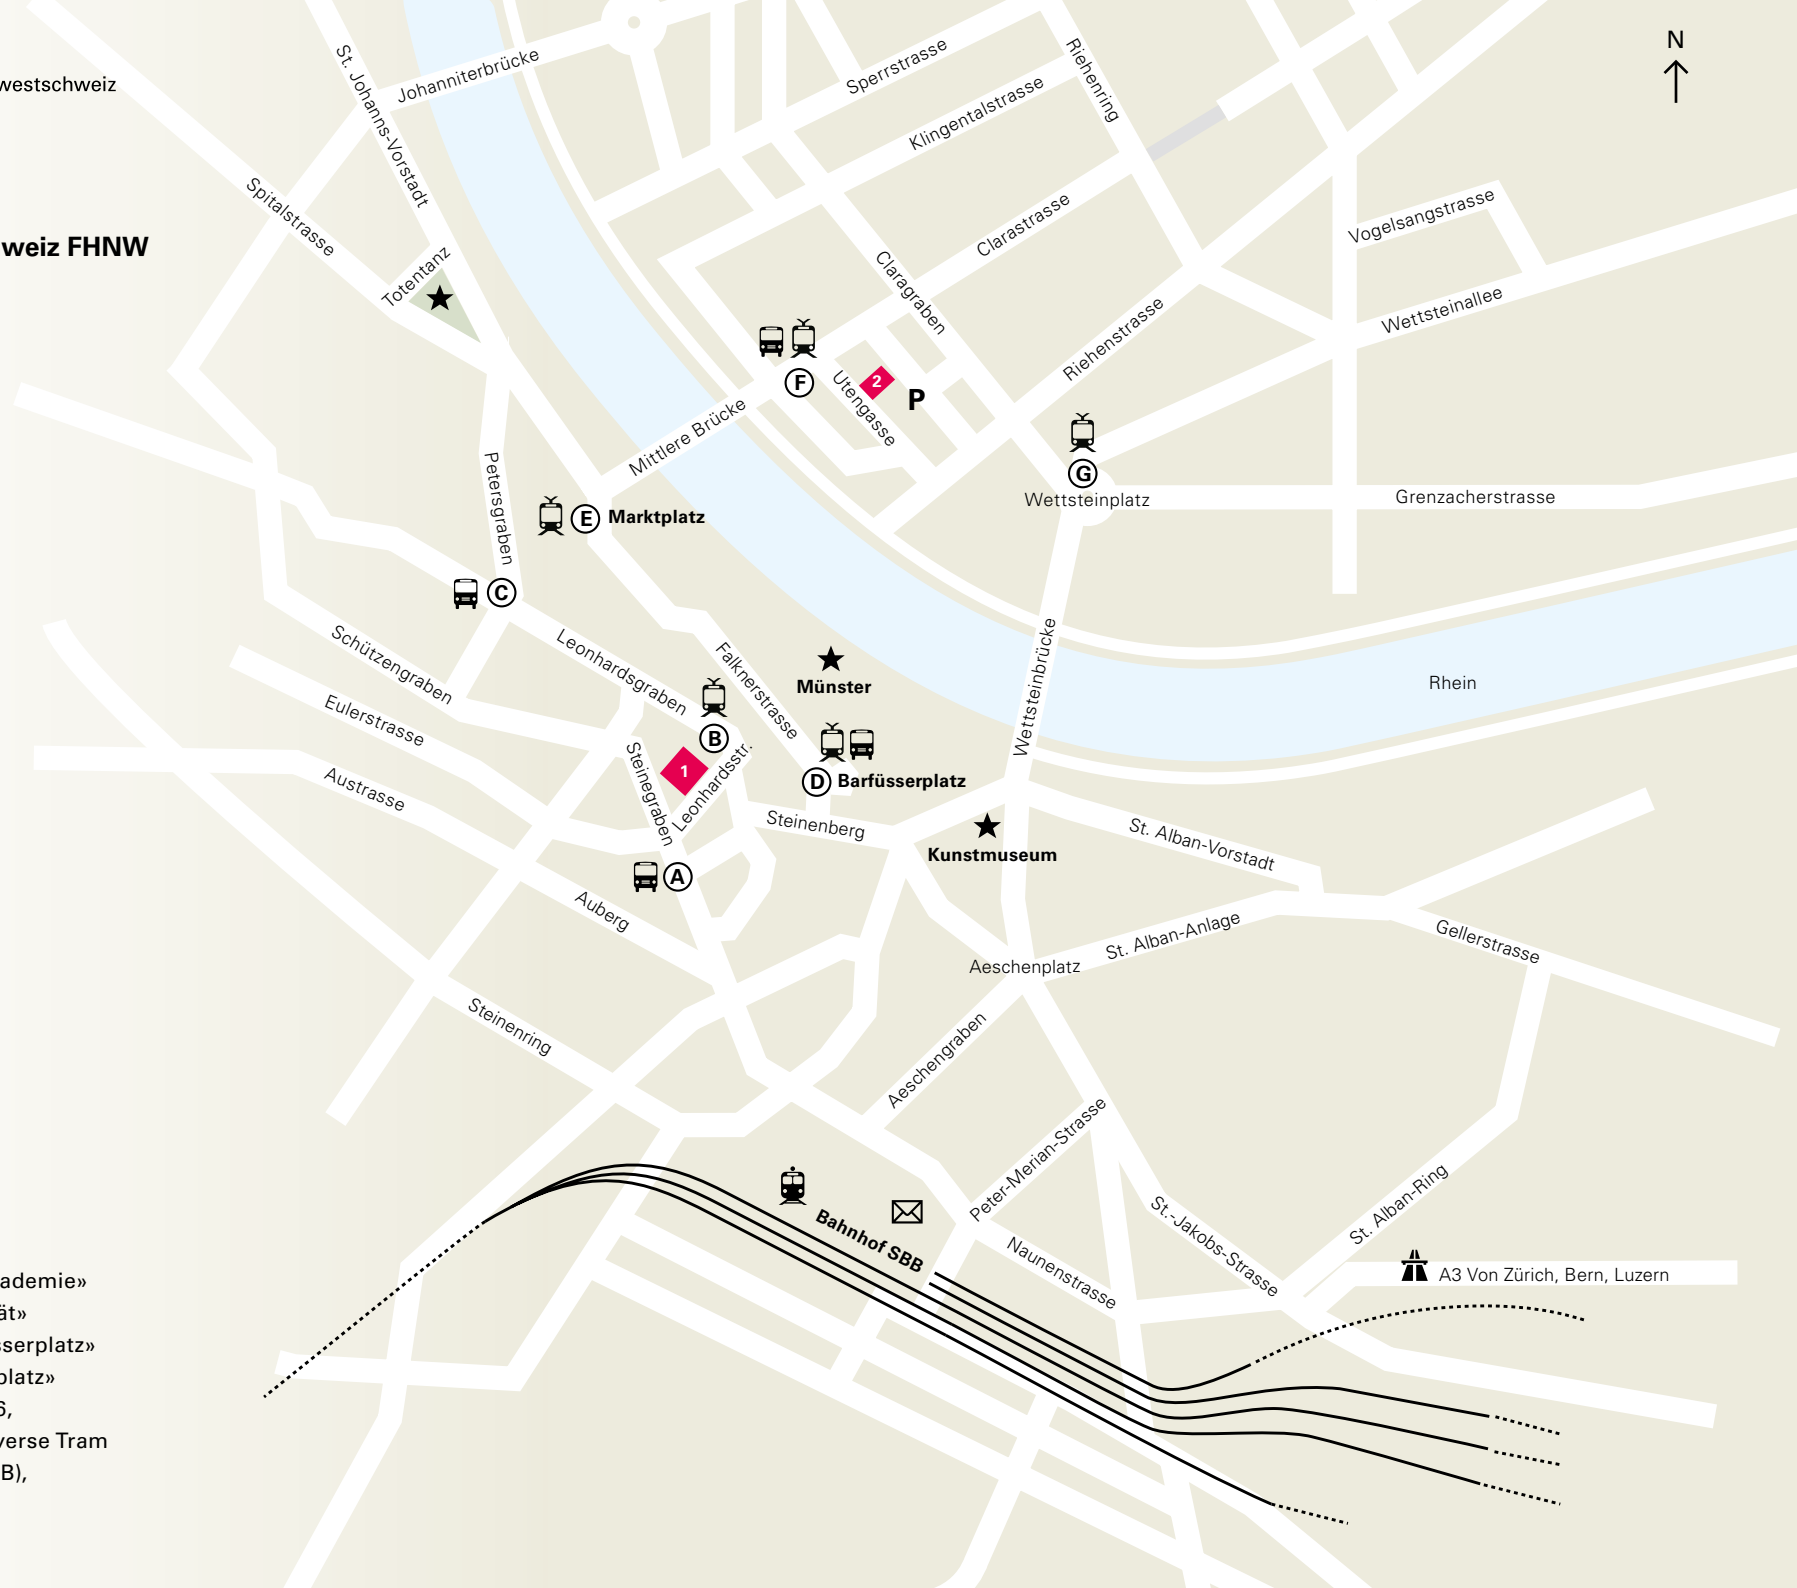

**Fachhochschule Nordwestschweiz FHNW  
Hochschule für Musik**

**1** Musikhochschulen FHNW  
Musik-Akademie Basel  
Hochschule für Musik  
Leonhardsstrasse 6  
4009 Basel  
+41 61 264 57 32  
hsm.mab@fhnw.ch

**2** Musikhochschulen FHNW  
Musik-Akademie Basel  
Hochschule für Musik  
Jazzcampus  
Utengasse 15  
4058 Basel  
+41 61 333 13 13  
jazzcampus.mab@fhnw.ch

- P** Parking Rebgass
- A** Ab Bahnhof SBB Bus Nr. 30 Haltestelle «Steinenschanze»
- B** Tram Nr. 3 Haltestelle «Musik-Akademie»
- C** Bus Nr. 30 Haltestelle «Universität»
- D** Diverse Tram Haltestelle «Barfüsserplatz»
- E** Diverse Tram Haltestelle «Marktplatz»
- F** Ab Badischer Bahnhof Tram Nr. 6, Haltestelle «Rheingasse» und diverse Tram
- G** Tram Nr. 2 (direkt ab Bahnhof SBB), Haltestelle «Wettsteinplatz»

A3 Von Zürich, Bern, Luzern