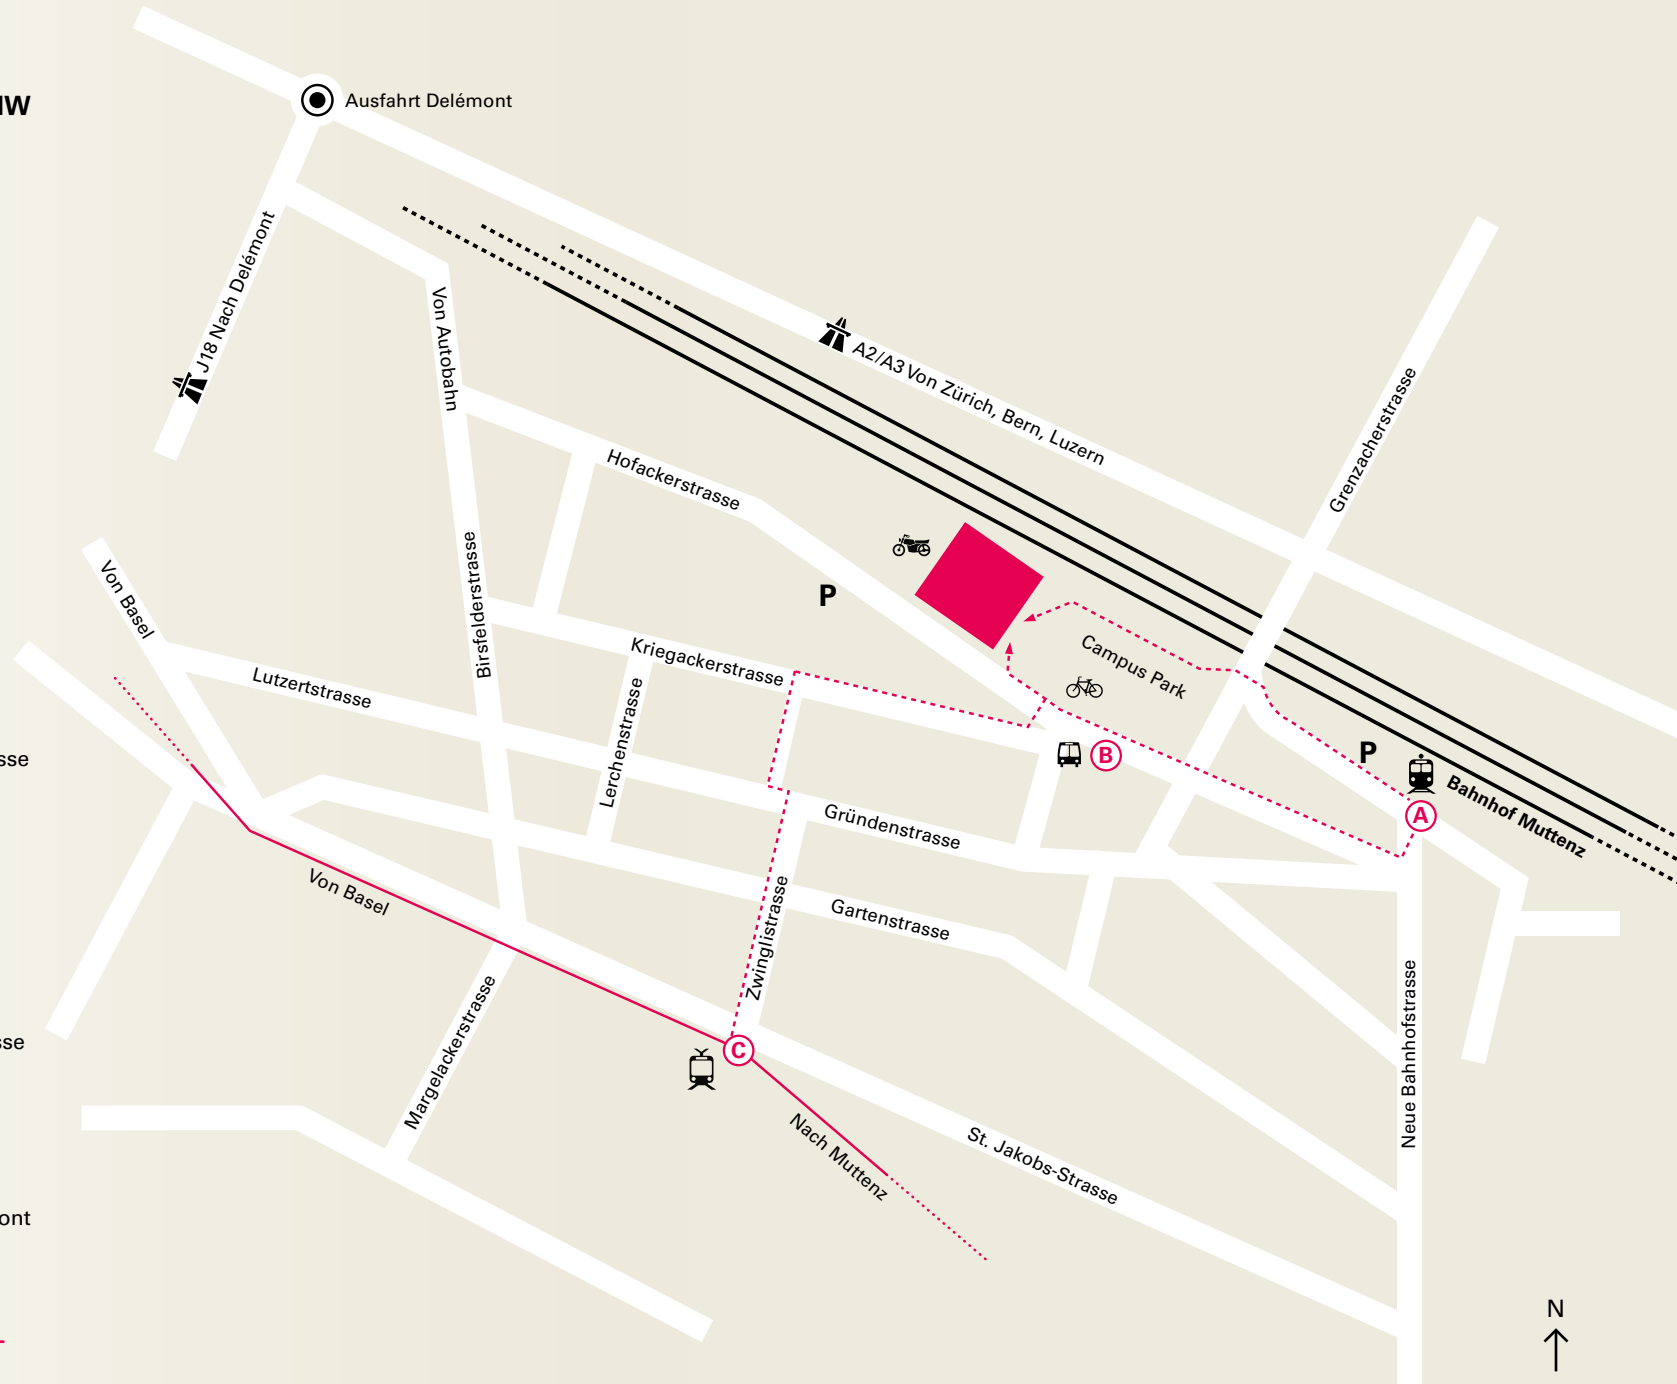

Fussweg ca. 6 Minuten über die Hofackerstrasse
oder über die Grenzacherstrasse und durch
den Campus Park

B Bus Nr. 47 (von/nach Bottmingen) **oder Nr. 63**
(von/nach Dornach) bis zur Haltestelle
«Fachhochschule», Fussweg ca. 2 Minuten

C Ab Tramhaltestelle «Zum Park» Muttenz

Tram Nr. 14 aus Basel und Pratteln,
Fussweg ca. 10 Minuten über die Zwinglistrasse
und über die Kriegackerstrasse

Anreise mit dem Auto

● Verzweigung Hagnau, A18 in Richtung Delémont
Autobahnausfahrt Muttenz-Nord

Fussweg von Bahnhof/Tram - - - - -