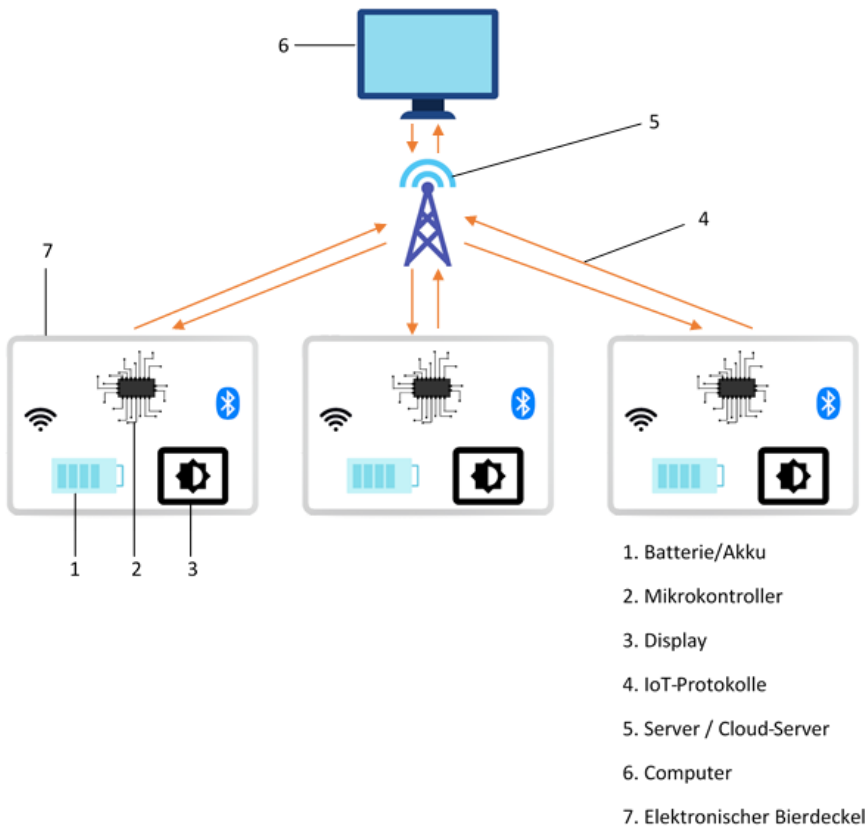

5094-S Der digitale Bierdeckel für die Kommunikation Gast-Bar, Gast-Gast

Das modernisieren des Bestellvorgangs per Knopfdruck. Das „Eis brechen“ mit den Personen am Nachbartisch um ein Gespräch aufzubauen. Dies sind die Hauptziele des elektronischen Gadgets.

Systemtechnik / FS21

Denis Suter

Andreas Netz, netz work.ing GmbH

Peter Bürgin

Konzept

Anfangs des 5ten Semesters wurde festgelegt, dass das Gadget aus 3 Hauptbestandteilen besteht. Das Display, der Akku und, das Herzstück des Gadgets, der Mikrokontroller. Diese 3 Hauptbestandteile sollen mithilfe eines IoT-Protokolls Daten untereinander und mit dem Computer austauschen können.

Die digitalen Bierdeckel

Mit Arduino und Display wurde ein interaktives Interface programmiert. Das Hauptmenü führt zu den verschiedenen Getränkemenüs, um Bestellungen auszuführen. In dem Flirtmenü können beliebige Tische der Bar angepingt werden um auf einen Aufmerksam zu machen.

Die Kommunikation über ESP-NOW

Aufgrund der kleinen Bauweise wurde mit dem ESP32 Board die Kommunikation realisiert. Das ESP-NOW Protokoll arbeitet in einem eigenen 2.4 GHz Peer-to-Peer Netz ohne andere WLAN-Verbindungen zu stören. Das Protokoll ermöglicht es kleine Datenpakete von bis zu 250 Bytes hin und her zu senden.