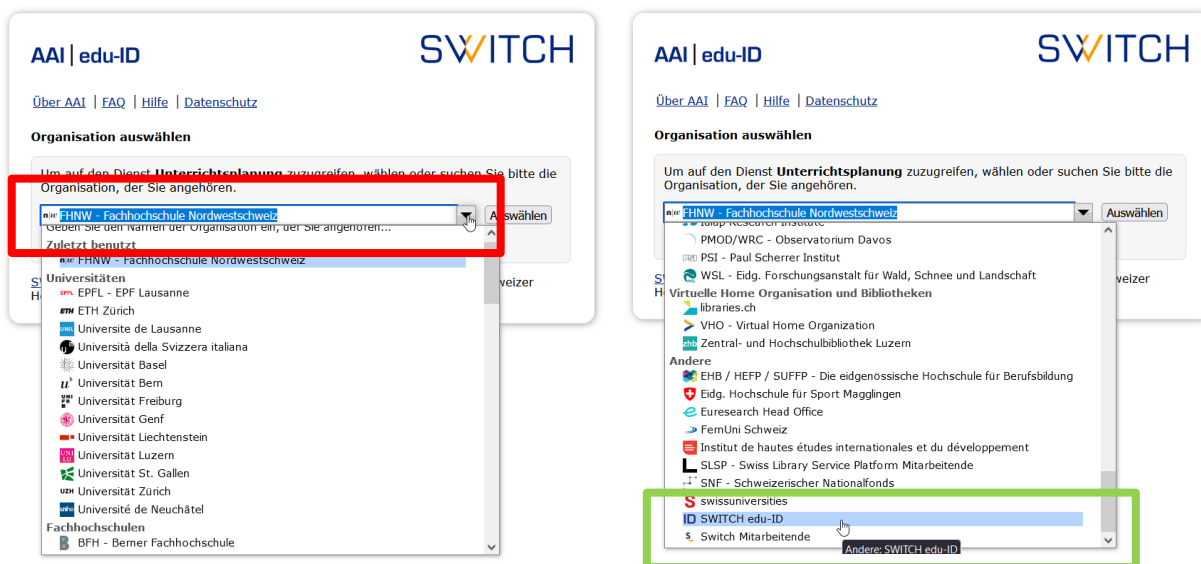

## SWITCH-Account für Personen ausserhalb der FHNW edu-ID

Um auf Websites wie [unterrichtsplanung.ch](https://www.unterrichtsplanung.ch) zugreifen zu können, ist ein AAI-Login bzw. eine edu-ID von SWITCH erforderlich. Personen, die ein Hochschulstudium abgeschlossen haben, verfügen in der Regel bereits über ein Konto. Das Erstellen einer edu-ID mit einer beliebigen E-Mail-Adresse ist für alle Personen [hier](#) möglich.

Die edu-ID können Sie hier jederzeit [hier](#) verwalten.

Achtung: Wenn Sie sich einloggen, wählen Sie als Organisation bitte NICHT die FHNW aus, sondern scrollen ganz nach unten zu SWITCH edu-ID. Nur so gelangen Sie auf geschützte Seiten.