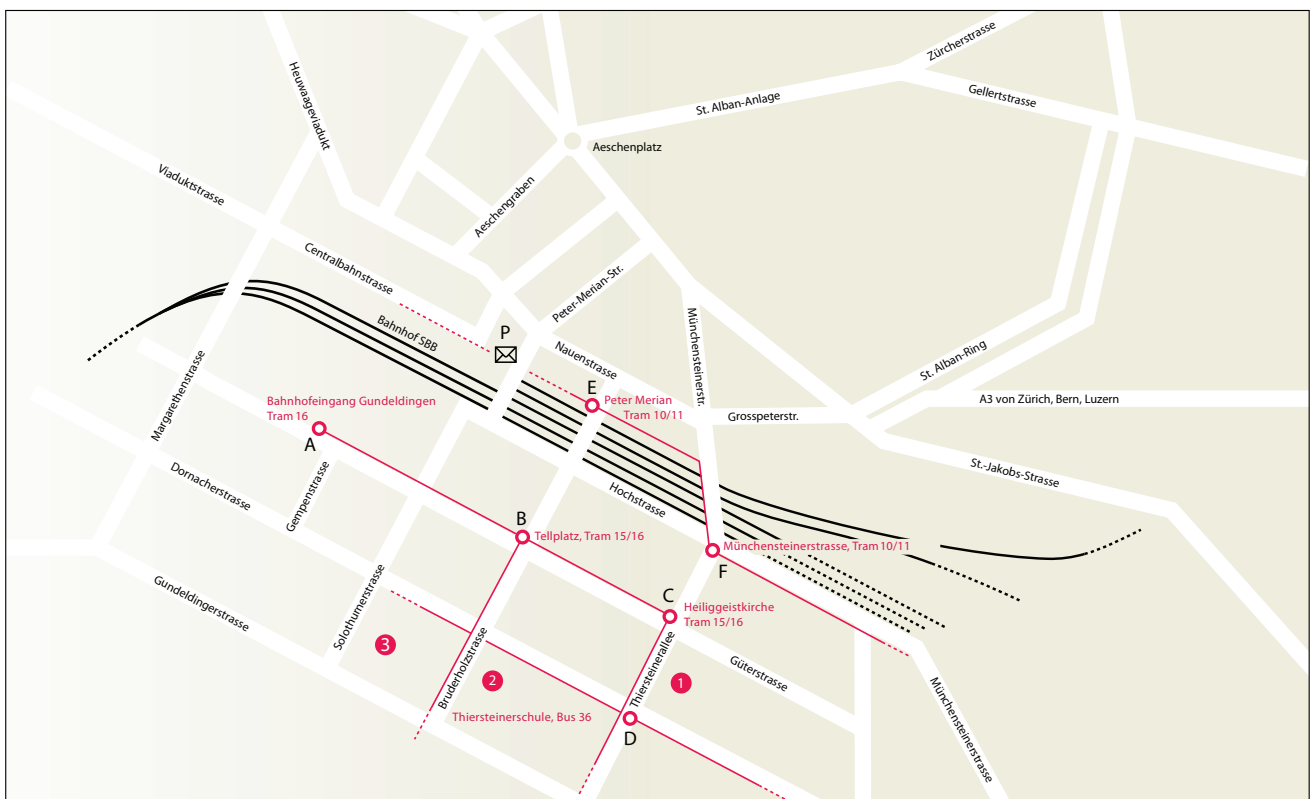

Situationsplan

1 Thiersteinerallee 57 **2** Dornacherstrasse 210 (Parking) **3** Eventraum blindekuh (Parkmöglichkeiten vgl. 2)

P Post-Parking

A Ab Bahnhof SBB (Ausgang Süd/Güterstrasse) Tram Nr. 16 Haltestelle «Bahnhofsingang Gundeldingen»

B Tram Nr. 15/16 Haltestelle «Tellplatz» **C** Tram Nr. 15/16 Haltestelle «Heiliggeistkirche»

D Bus Nr. 36 Haltestelle «Thiersteinerschule» **E** Ab Bahnhof SBB Tram Nr. 10/11 Haltestelle «Peter Merian»